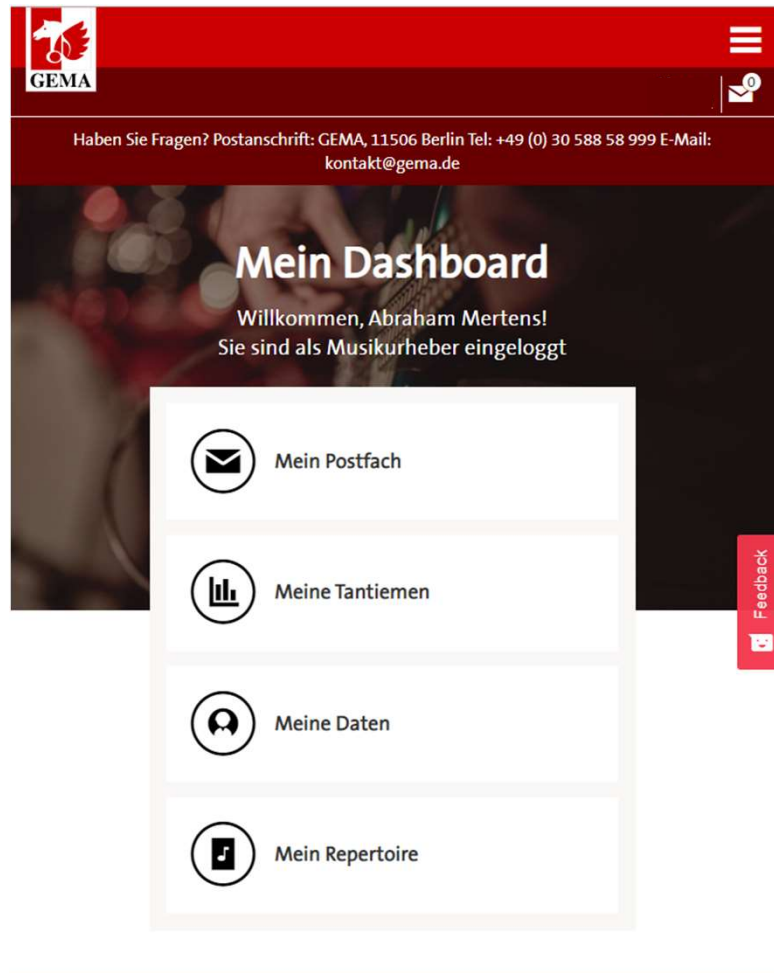

MOBILE ANSICHT – DASHBOARD & SERVICE MRT

- Ansicht nach Anmeldung im Mitglieder-Portal