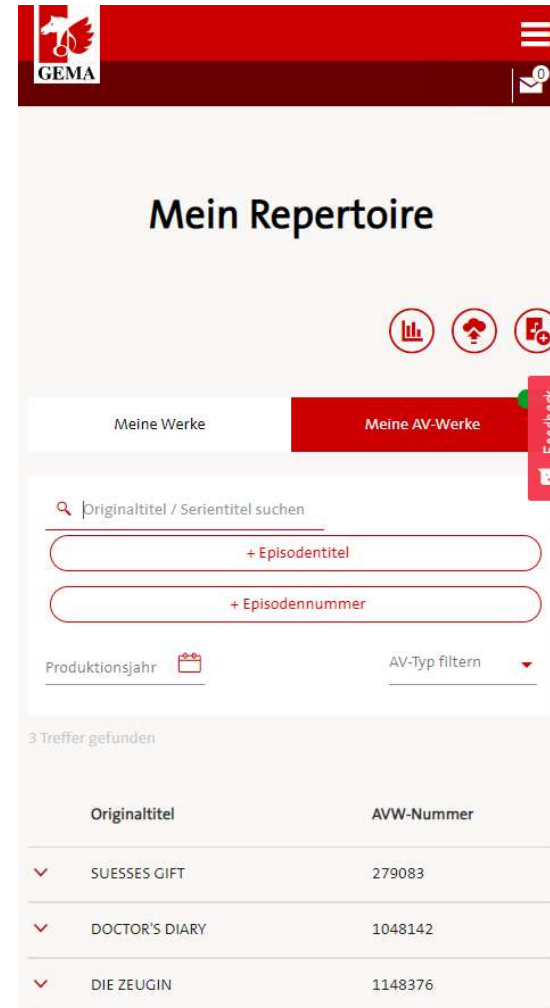

- Angaben zur AV-Produktion inkl. Cue-sheet

MOBILE ANSICHT – DASHBOARD & SERVICE MRT

- Ansicht nach Anmeldung im Mitglieder-Portal

- Abweichende Anordnung der verlinkten Services & Suchfunktion zur Desktop-Version